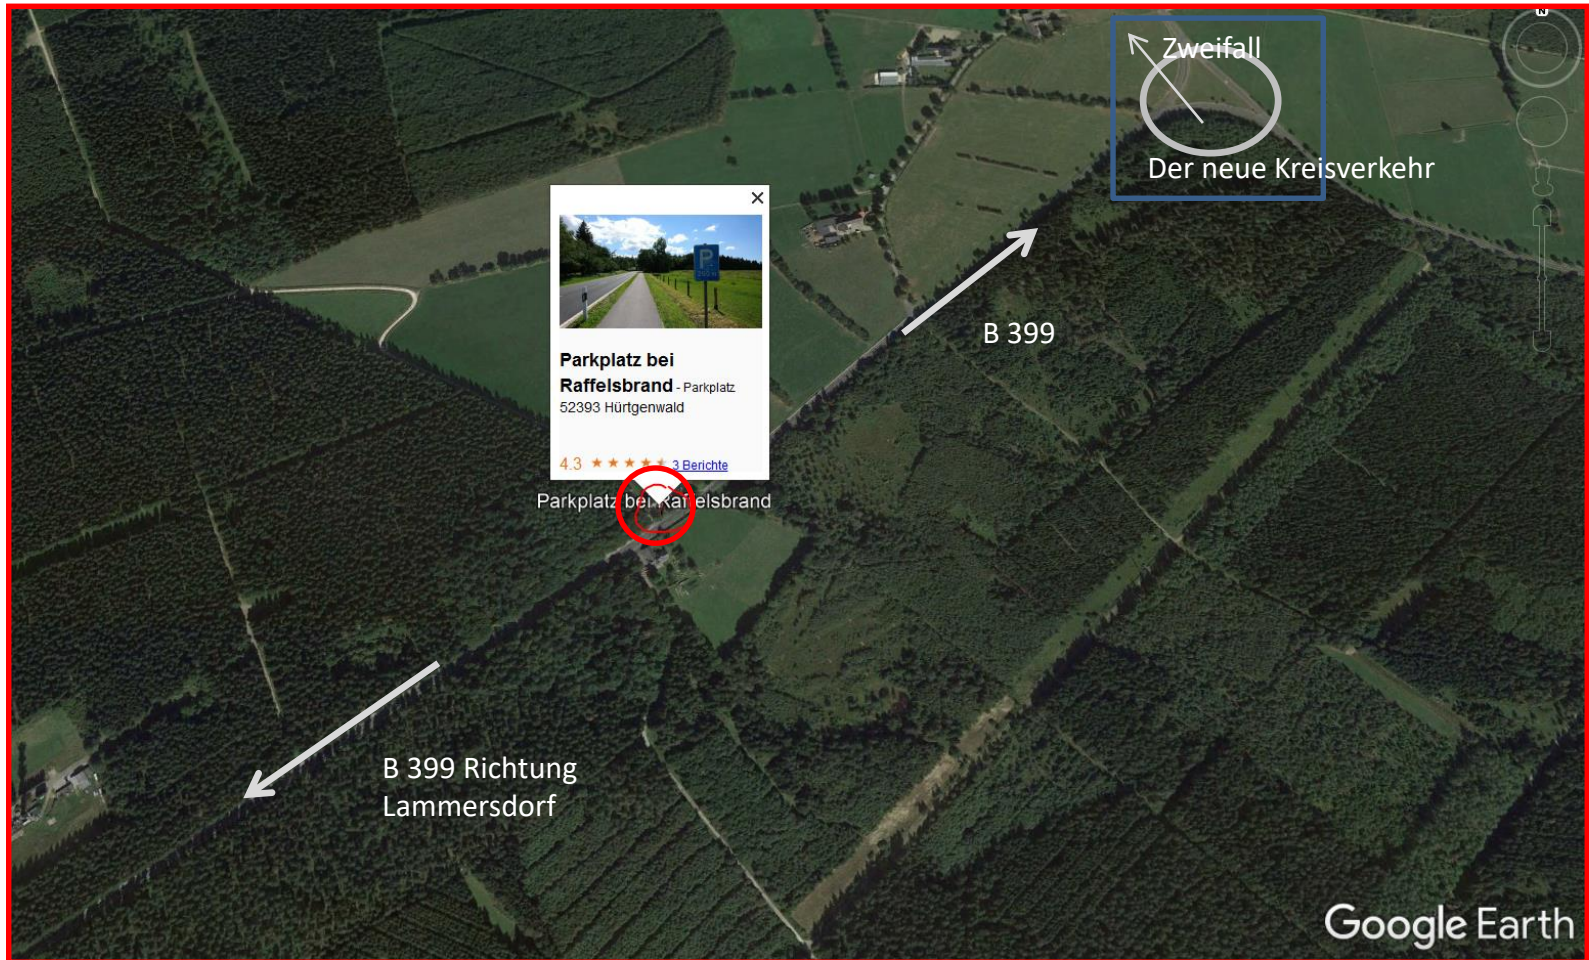

Startparkplatz Tour Trailrunde 2 NL

Startparkplatz Raffelsbrand Tour Raffelsbrand-Simonskall-Obermaubach

Startparkplatz Tour Rursee Vogelsang Wollseifen

N 50 °36.0716 - O 6°22.8539